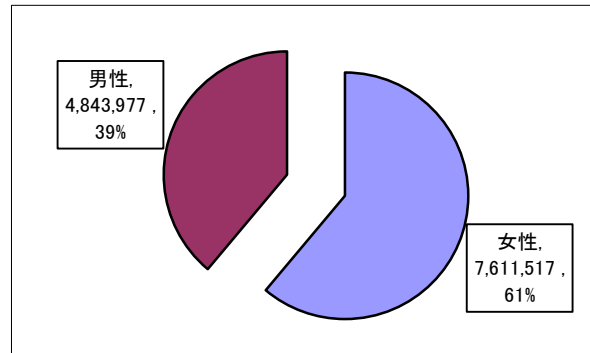

## 2. サポーターの性別・年代別構成

※令和2年6月30日現在

性別・年代別構成（年代、性別の回答のあったもののみ）

	合計		
	女性	男性	合計
10代以下	1,613,308	1,491,326	3,104,634
20代	608,176	442,478	1,050,654
30代	541,346	427,284	968,630
40代	787,465	494,867	1,282,332
50代	950,306	537,181	1,487,487
60代	1,343,239	665,026	2,008,265
70代以上	1,767,677	785,815	2,553,492
合計	7,611,517	4,843,977	12,455,494

サポーターの男女別割合

※年代別の回答がなかったものは除く。