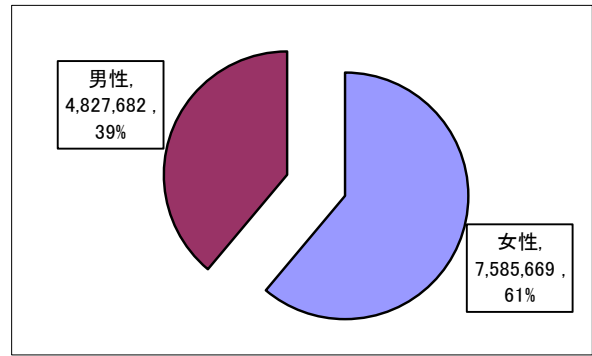

3. サポーターの性別・年代別構成

※令和2年3月31日現在

性別・年代別構成（年代、性別の回答のあったもののみ）

	合計		
	女性	男性	合計
10代以下	1,604,902	1,483,529	3,088,431
20代	603,437	439,553	1,042,990
30代	539,257	426,079	965,336
40代	784,726	493,787	1,278,513
50代	947,602	536,114	1,483,716
60代	1,341,004	663,939	2,004,943
70代以上	1,764,741	784,681	2,549,422
合計	7,585,669	4,827,682	12,413,351

サポーターの男女別割合

※年代別の回答がなかったものは除く。