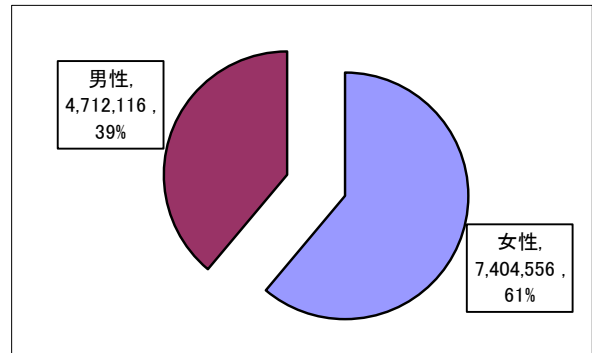

2. サポーターの性別・年代別構成

※令和元年12月31日現在

性別・年代別構成（年代、性別の回答のあったもののみ）

	合計		
	女性	男性	合計
10代以下	1,541,112	1,422,110	2,963,222
20代	588,928	431,043	1,019,971
30代	523,984	417,776	941,760
40代	763,329	484,846	1,248,175
50代	928,594	527,442	1,456,036
60代	1,322,586	656,023	1,978,609
70代以上	1,736,023	772,876	2,508,899
合計	7,404,556	4,712,116	12,116,672

サポーターの男女別割合

※年代別の回答がなかったものは除く。