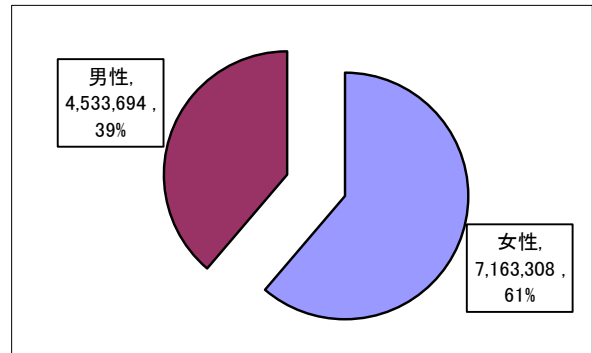

2. サポーターの性別・年代別構成

※令和元年9月30日現在

性別・年代別構成（年代、性別の回答のあったもののみ）

	合計		
	女性	男性	合計
10代以下	1,436,981	1,321,363	2,758,344
20代	569,911	417,920	987,831
30代	509,801	407,134	916,935
40代	743,134	472,782	1,215,916
50代	908,884	515,843	1,424,727
60代	1,301,196	644,261	1,945,457
70代以上	1,693,401	754,391	2,447,792
合計	7,163,308	4,533,694	11,697,002

サポーターの男女別割合

※年代別の回答がなかったものは除く。