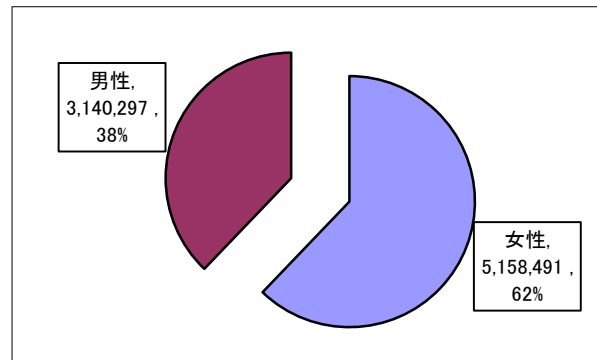

## 2. サポーターの性別・年代別構成

※平成28年12月31日現在

性別・年代別構成（年代、性別の回答のあったもののみ）

	合計		
	女性	男性	合計
10代	799,629	725,330	1,524,959
20代	376,669	278,465	655,134
30代	373,726	301,753	675,479
40代	548,982	350,157	899,139
50代	711,584	398,848	1,110,432
60代	1,050,291	507,417	1,557,708
70代以上	1,297,610	578,327	1,875,937
合計	5,158,491	3,140,297	8,298,788

サポーターの男女別割合

※年代別の回答がなかったものは除く。