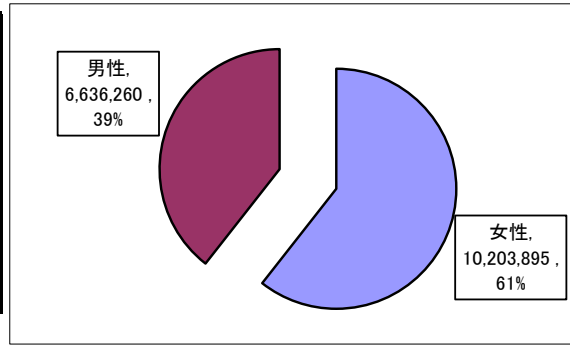

3. サポーターの性別・年代別構成

※令和8年3月31日現在

性別・年代別構成（年代、性別の回答があったもののみ）

	合計		
	女性	男性	合計
10代以下	2,730,582	2,531,216	5,262,692
20代	888,077	611,656	1,499,991
30代	684,782	517,793	1,202,854
40代	979,956	591,108	1,574,027
50代	1,165,559	640,583	1,806,142
60代	1,552,223	776,739	2,329,000
70代以上	2,189,943	963,733	3,153,676
合計	10,203,895	6,636,260	

サポーターの男女別割合

※性別・年代別の回答がなかったものは除く。