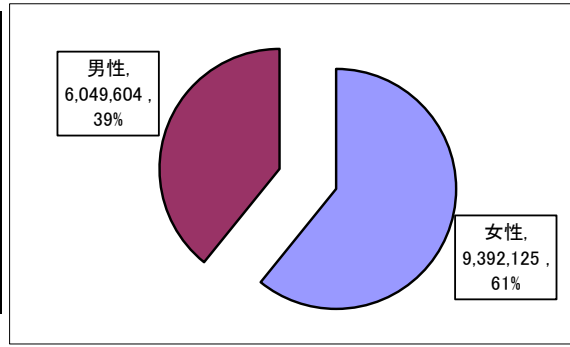

## 2. サポーターの性別・年代別構成

※令和6年9月30日現在

性別・年代別構成（年代、性別の回答があったもののみ）

サポーターの男女別割合

	合計		
	女性	男性	合計
10代以下	2,336,899	2,158,453	4,496,179
20代	814,015	565,378	1,379,650
30代	647,745	493,331	1,141,352
40代	931,057	566,116	1,500,135
50代	1,105,684	611,673	1,717,357
60代	1,494,461	745,898	2,240,399
70代以上	2,049,507	905,329	2,954,836
合計	9,392,125	6,049,604	