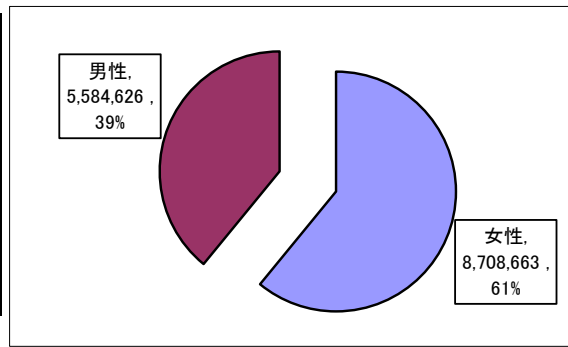

3. サポーターの性別・年代別構成

※令和5年3月31日現在

性別・年代別構成（年代、性別の回答があったもののみ）

サポーターの男女別割合

	合計		
	女性	男性	合計
10代以下	2,061,399	1,903,222	3,965,321
20代	739,797	518,225	1,258,240
30代	613,753	471,702	1,085,725
40代	882,603	542,243	1,427,801
50代	1,047,616	584,828	1,632,444
60代	1,432,202	712,531	2,144,760
70代以上	1,918,569	848,449	2,767,018
合計	8,708,663	5,584,626	