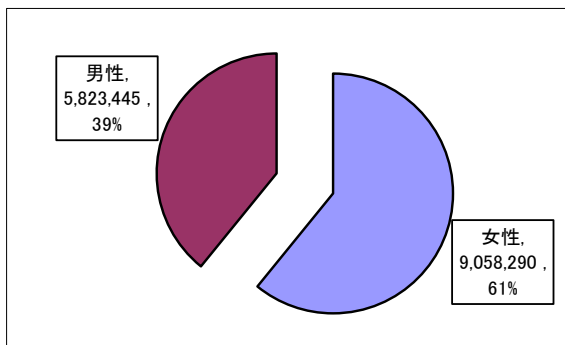

## 2. サポーターの性別・年代別構成

※令和5年12月31日現在

性別・年代別構成（年代、性別の回答があったもののみ）

サポーターの男女別割合

	合計		
	女性	男性	合計
10代以下	2,200,819	2,032,384	4,234,007
20代	776,709	541,970	1,318,925
30代	630,839	482,707	1,113,816
40代	907,549	554,648	1,465,154
50代	1,077,565	598,809	1,676,374
60代	1,465,654	730,732	2,196,413
70代以上	1,986,411	878,641	2,865,052
合計	9,058,290	5,823,445	