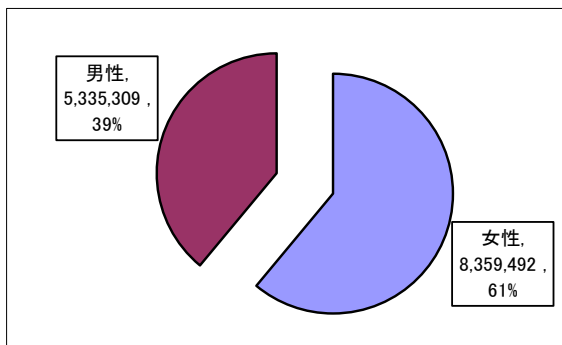

2. サポーターの性別・年代別構成

※令和4年6月30日現在

性別・年代別構成（年代、性別の回答があったもののみ）

サポーターの男女別割合

	合計		
	女性	男性	合計
10代以下	1,900,538	1,752,592	3,653,603
20代	707,418	498,596	1,206,227
30代	595,795	460,161	1,056,218
40代	857,639	529,276	1,389,859
50代	1,019,670	570,027	1,589,697
60代	1,404,268	696,960	2,101,238
70代以上	1,861,457	824,280	2,685,737
合計	8,359,492	5,335,309	