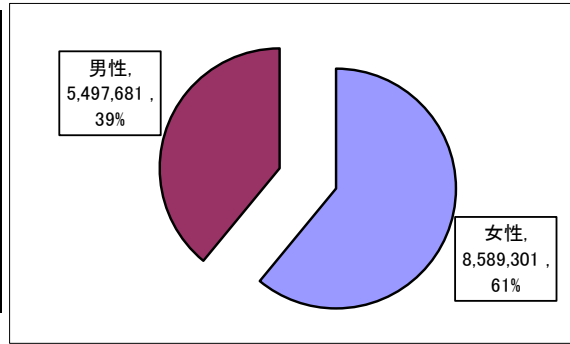

2. サポーターの性別・年代別構成

※令和4年12月31日現在

性別・年代別構成（年代、性別の回答があったもののみ）

サポーターの男女別割合

	合計		
	女性	男性	合計
10代以下	2,005,901	1,850,597	3,857,138
20代	729,903	512,401	1,242,520
30代	607,580	467,784	1,075,631
40代	874,068	537,654	1,414,676
50代	1,038,247	579,266	1,617,513
60代	1,422,183	706,763	2,128,968
70代以上	1,898,696	839,790	2,738,486
合計	8,589,301	5,497,681	