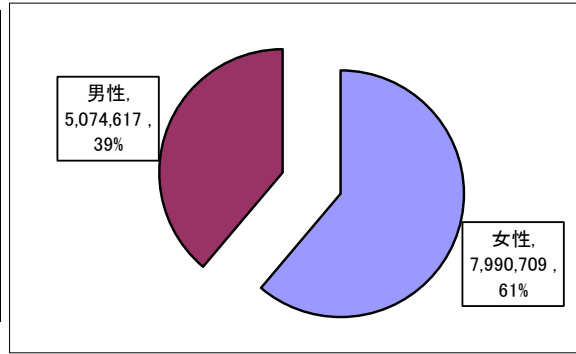

2. サポーターの性別・年代別構成

※令和3年6月30日現在

性別・年代別構成（年代、性別の回答のあったもののみ）

サポーターの男女別割合

	合計		
	女性	男性	合計
10代以下	1,745,708	1,609,498	3,355,663
20代	659,683	470,542	1,130,433
30代	571,140	442,995	1,014,394
40代	825,245	511,086	1,339,271
50代	987,461	552,756	1,540,217
60代	1,376,645	680,851	2,057,501
70代以上	1,812,094	803,481	2,615,575
合計	7,990,709	5,074,617	