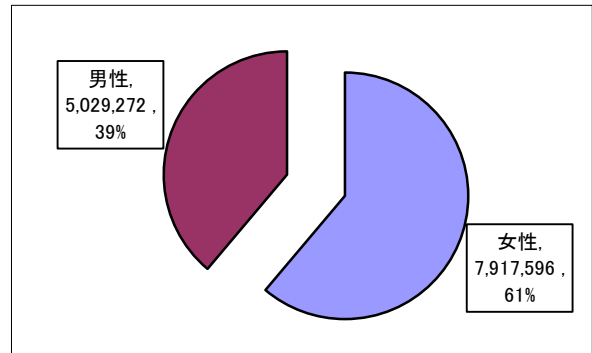

3. サポーターの性別・年代別構成

※令和3年3月31日現在

性別・年代別構成（年代、性別の回答のあったもののみ）

	合計		
	女性	男性	合計
10代以下	1,726,332	1,592,946	3,319,278
20代	646,124	461,044	1,107,168
30代	566,890	438,910	1,005,800
40代	819,823	507,524	1,327,347
50代	982,188	550,000	1,532,188
60代	1,371,854	678,407	2,050,261
70代以上	1,804,385	800,441	2,604,826
合計	7,917,596	5,029,272	12,946,868

サポーターの男女別割合

※年代別の回答がなかったものは除く。