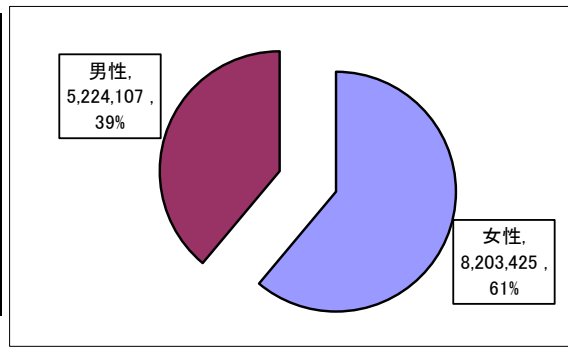

2. サポーターの性別・年代別構成

※令和3年12月31日現在

性別・年代別構成（年代、性別の回答があったもののみ）

サポーターの男女別割合

	合計		
	女性	男性	合計
10代以下	1,840,656	1,697,072	3,538,185
20代	682,283	483,786	1,166,277
30代	584,093	451,559	1,035,900
40代	843,221	520,585	1,366,732
50代	1,006,279	561,930	1,568,209
60代	1,393,557	690,099	2,083,656
70代以上	1,840,652	815,676	2,656,328
合計	8,203,425	5,224,107	